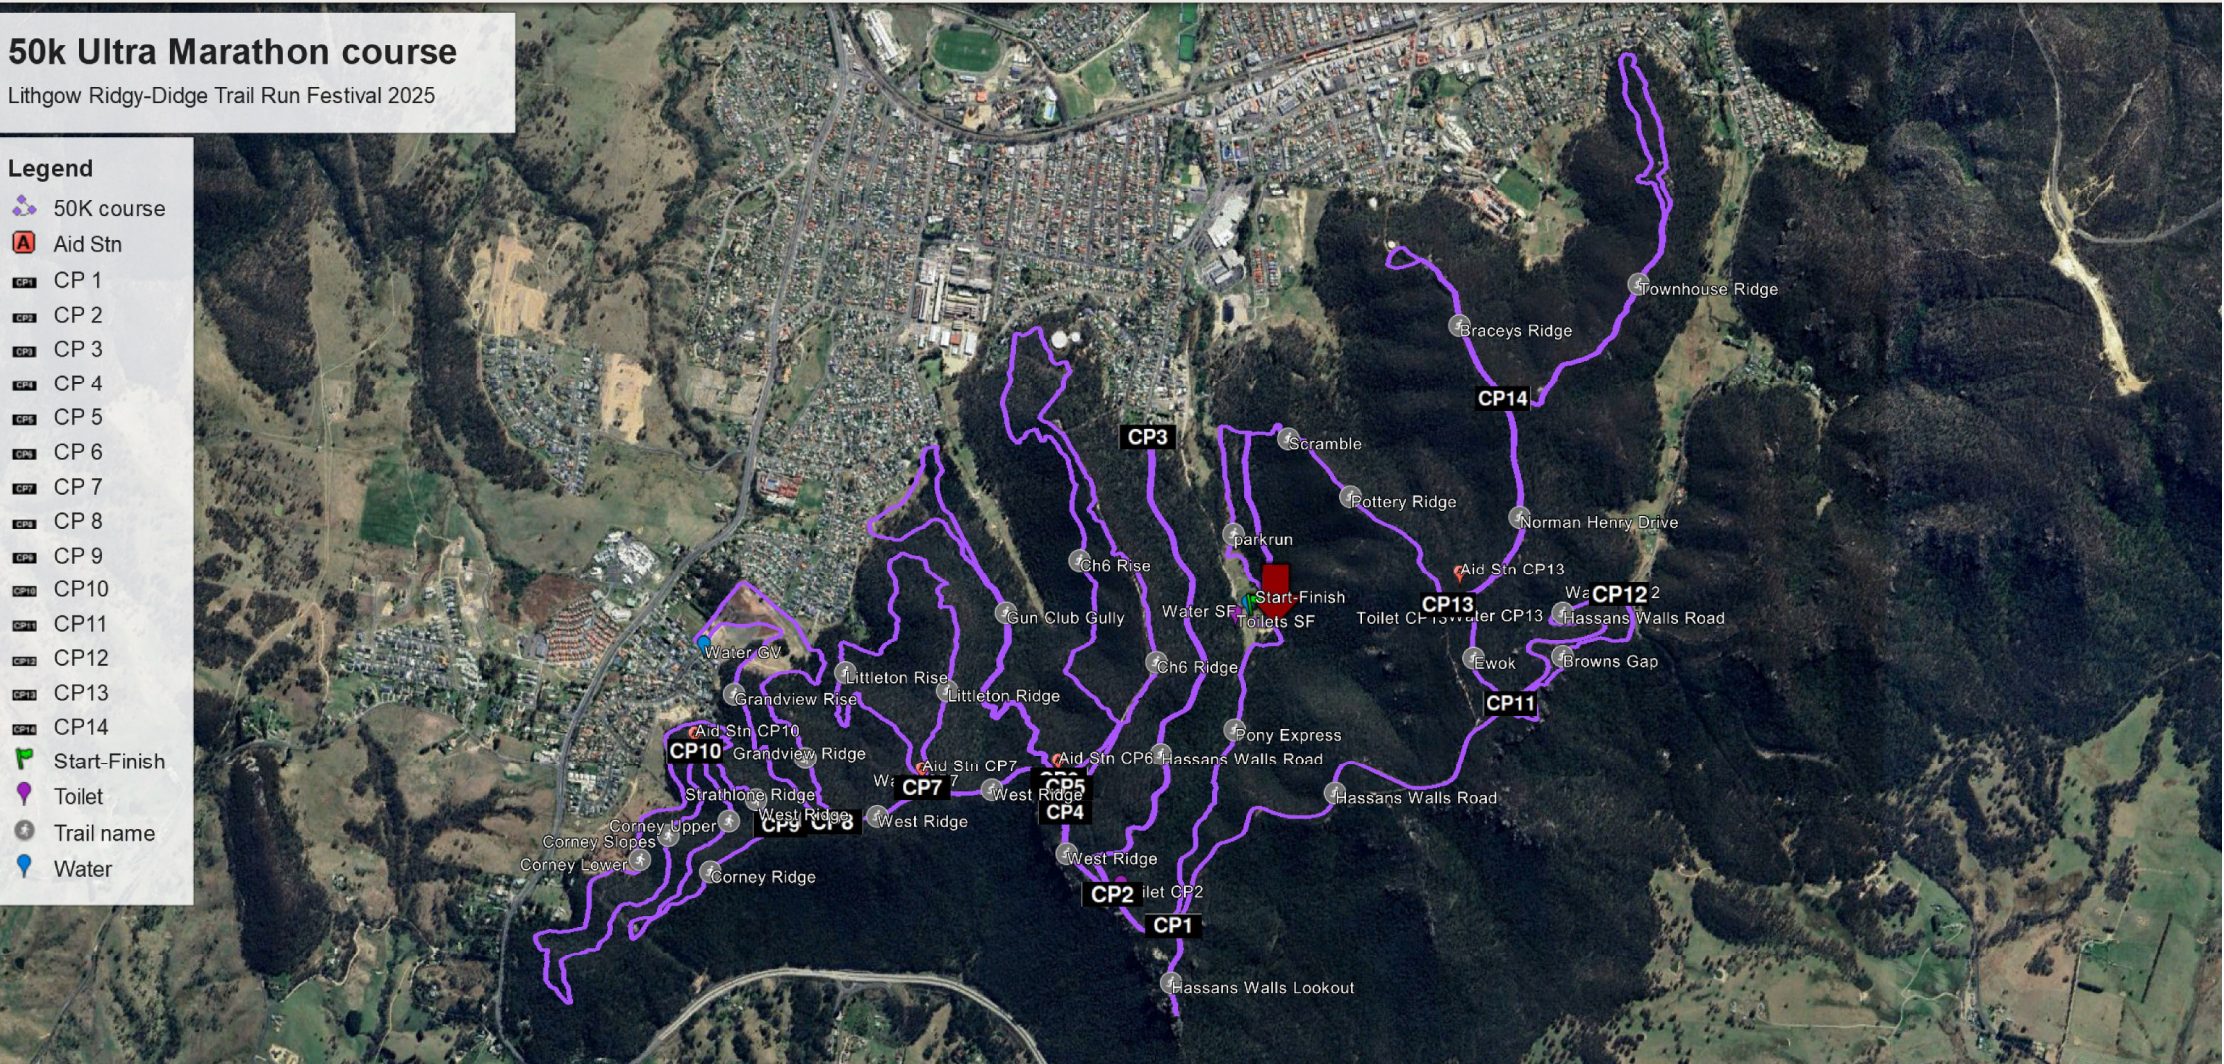

50k Ultra Marathon course

Lithgow Ridgy-Didge Trail Run Festival 2025

Legend

- 50K course
- Aid Stn
- CP 1
- CP 2
- CP 3
- CP 4
- CP 5
- CP 6
- CP 7
- CP 8
- CP 9
- CP 10
- CP 11
- CP 12
- CP 13
- CP 14
- Start-Finish
- Toilet
- Trail name
- Water

Graph: Min, Avg, Max Elevation: 944, 1064, 1161 m
Range Totals: Distance: 46.5 km Elev Gain/Loss: 2369 m, -2369 m Max Slope: 27.3%, -31.6% Avg Slope: 8.3%, -8.7%